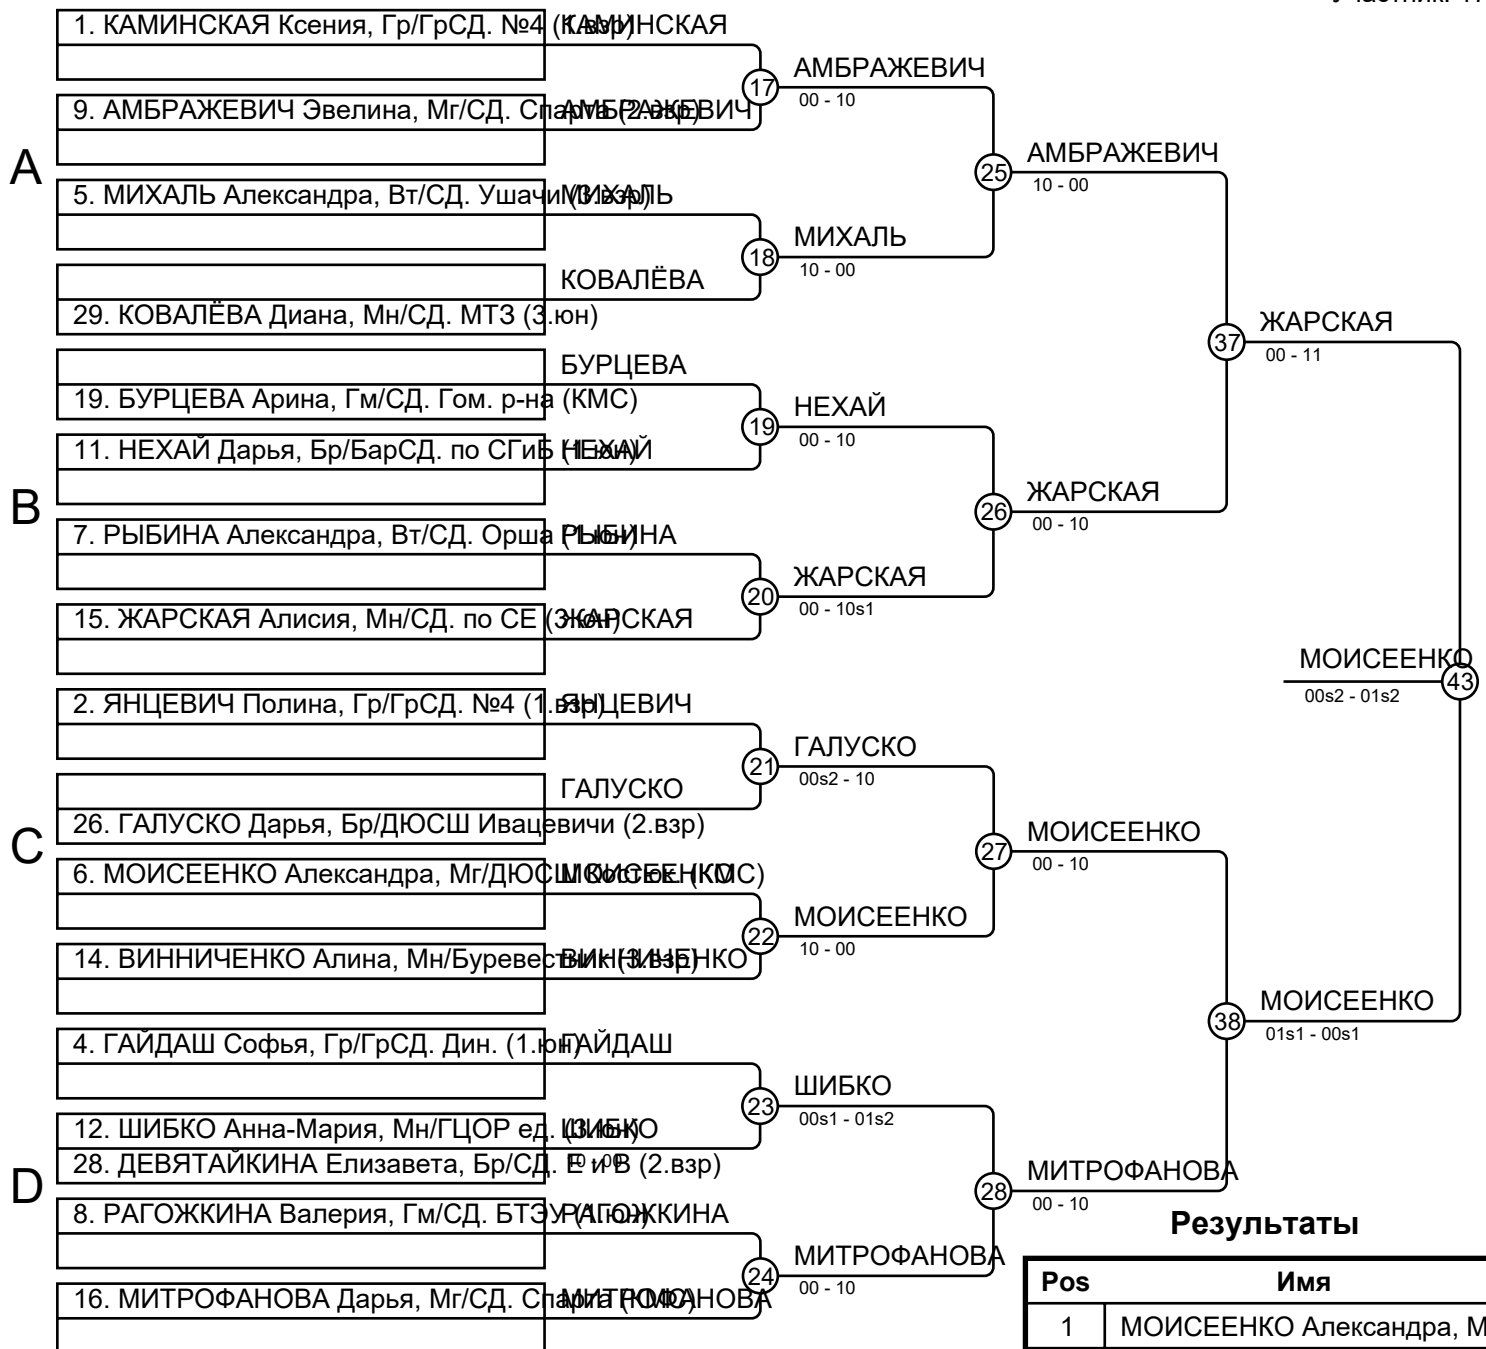

Результаты

Pos	Имя
1	МОИСЕЕНКО Александра, Мг/ДЮСШ
2	ЖАРСКАЯ Алисия, Мн/СД. по СЕ
3	МИТРОФАНОВА Дарья, Мг/СД. Спа
3	ВИННИЧЕНКО Алина, Мн/Буревестники
5	НЕХАЙ Дарья, Бр/БарСД. по СГИБ
5	АМБРАЖЕВИЧ Эвелина, Мг/СД. Спа
7	МИХАЛЬ Александра, Вт/СД. Ушачи
7	ШИБКО Анна-Мария, Мн/ГЦОР ед.