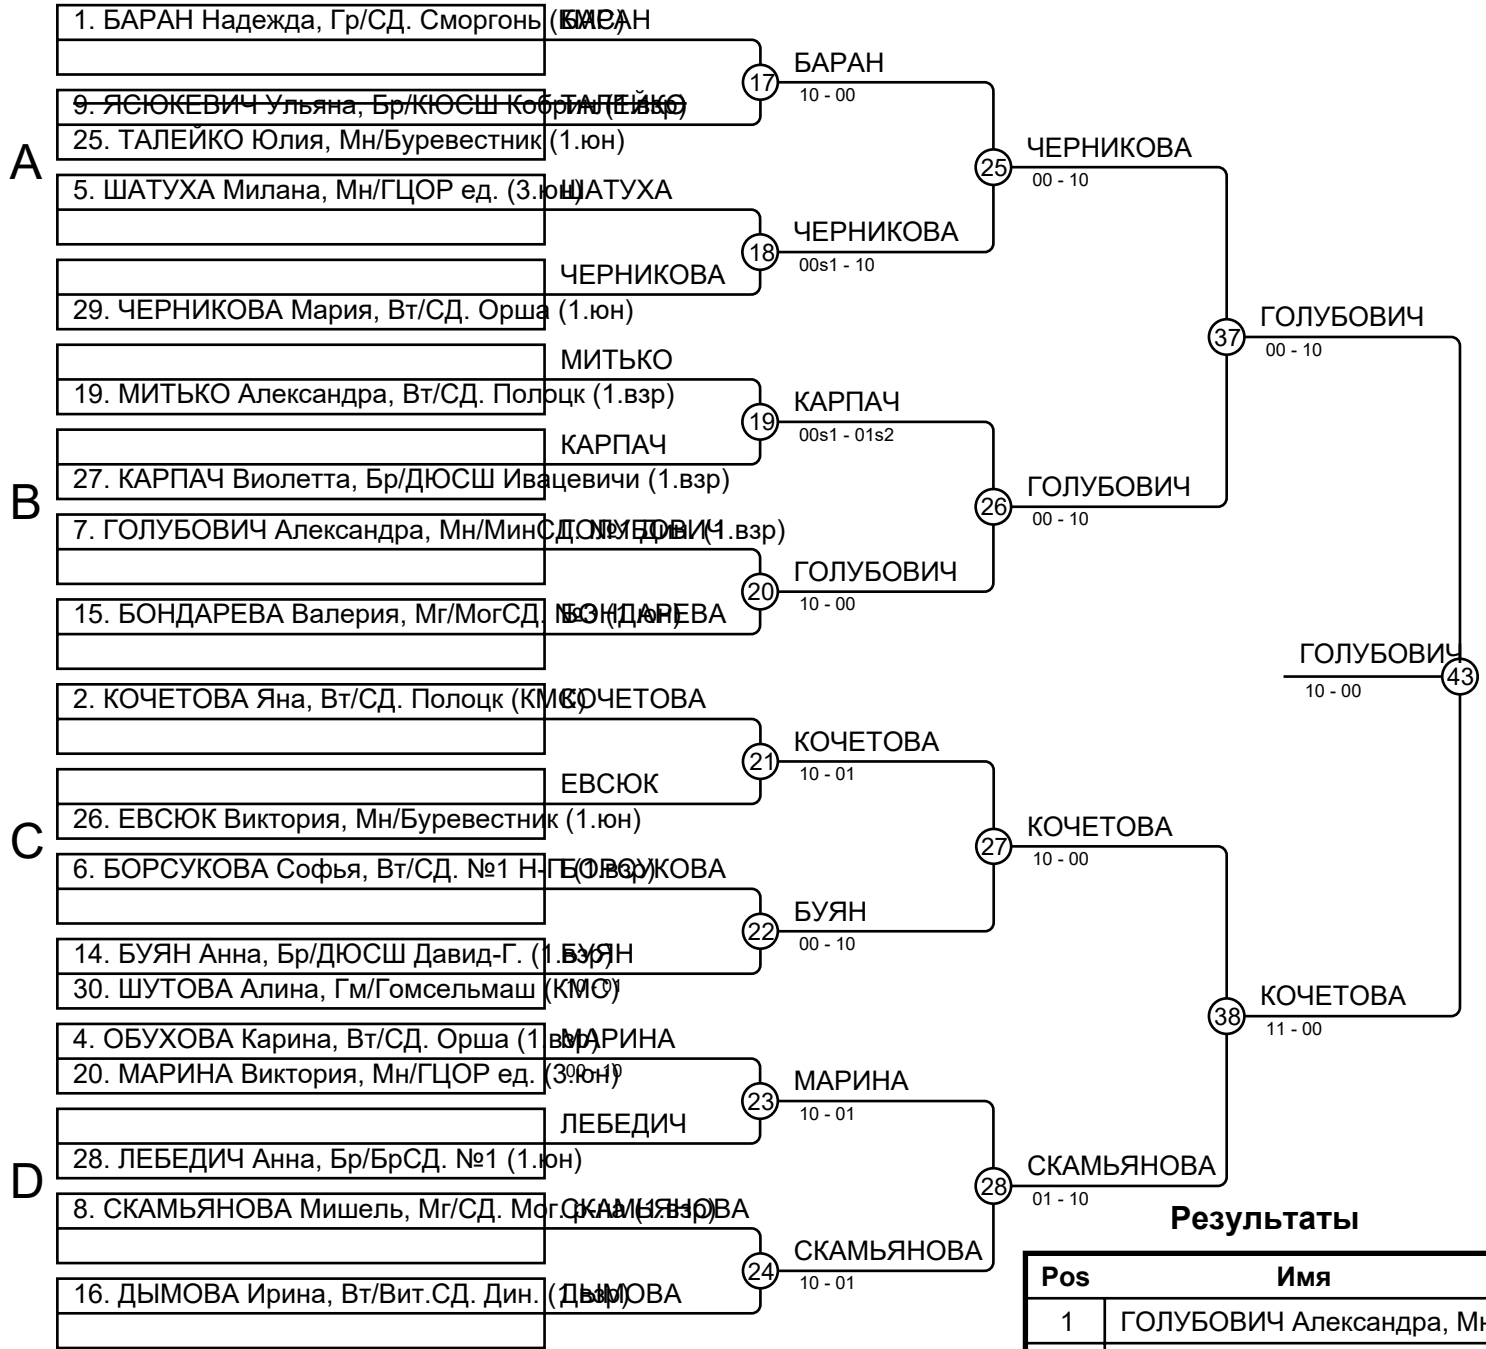

Результаты

Pos	Имя
1	ГОЛУБОВИЧ Александра, Мн/МинСДЮСШ
2	КОЧЕТОВА Яна, Вт/СД. Полоцк
3	СКАМЬЯНОВА Мишель, Мг/СД. Мог.
3	ДЫМОВА Ирина, Вт/Вит.СД. Дин.
5	ШАТУХА Милана, Мн/ГЦОР ед.
5	ЧЕРНИКОВА Мария, Вт/СД. Орша
7	КАРПАЧ Виолетта, Бр/ДЮСШ Ивацевичи
7	ЕВСЮК Виктория, Мн/Буревестник