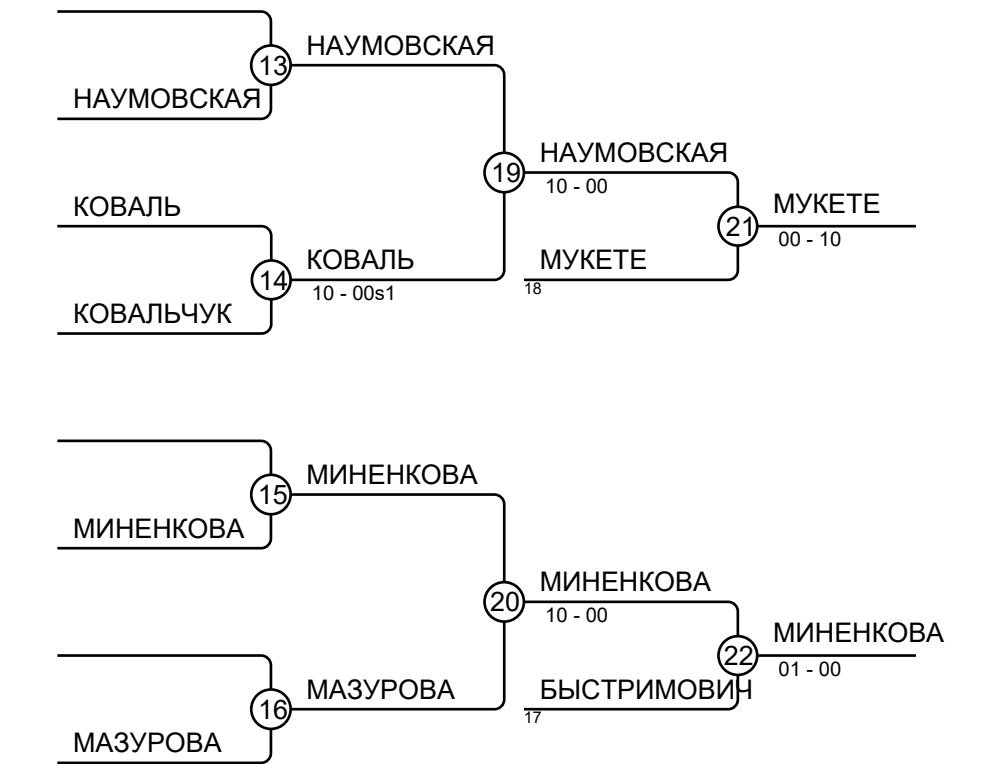

Результаты

Pos	Имя
1	ПЛЕСКАЦЕВИЧ Дарья, Бр/СД. Е и В
2	ГОЛОСКОК Виктория, Бр/СД. Е и В
3	МУКЕТЕ Кристина-Эбанэ, Вт/ВОКЦОР
3	МИНЕНКОВА Татьяна, Гм/СД. БТЭУ
5	НАУМОВСКАЯ Ульяна, Гм/СД. Хойники
5	БЫСТРИМОВИЧ Александра, Мн/СД. №1 СЕ
7	КОВАЛЬ Мария, Бр/ДЮСШ Давид-Г.
7	МАЗУРОВА Екатерина, Мн/ГЦОР ед.