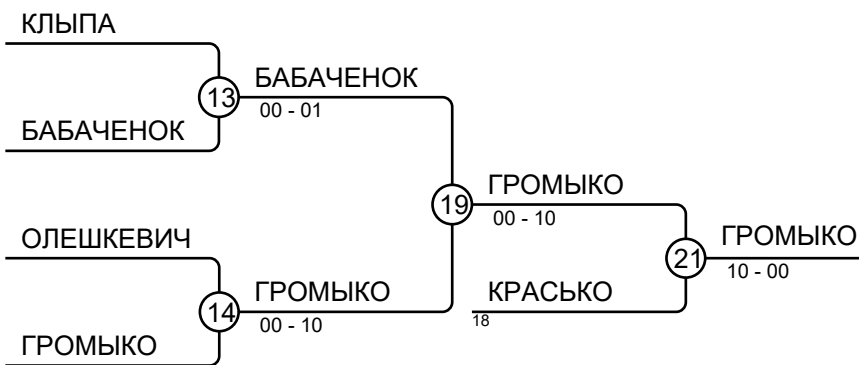

Результаты

Pos	Имя
1	ЯРМОНTOВИЧ Софья, Гр/СД. №3
2	СУСЛО Светлана, Гм/ГомСД. по бо
3	ГРОМЫКО Элина, Мн/ГЦОР ед.
3	АВДИТОВСКАЯ Анастасия, Гр/ГГО
5	КРАСЬКО Варвара, Вт/СД. №1 Н-П
5	САСИМ София, Мн/Буревестник
7	БАБАЧЕНОК Юлия, Гм/Гомсельмаш
7	ШИБАНОВА Полина, Бр/ДЮСШ Пу