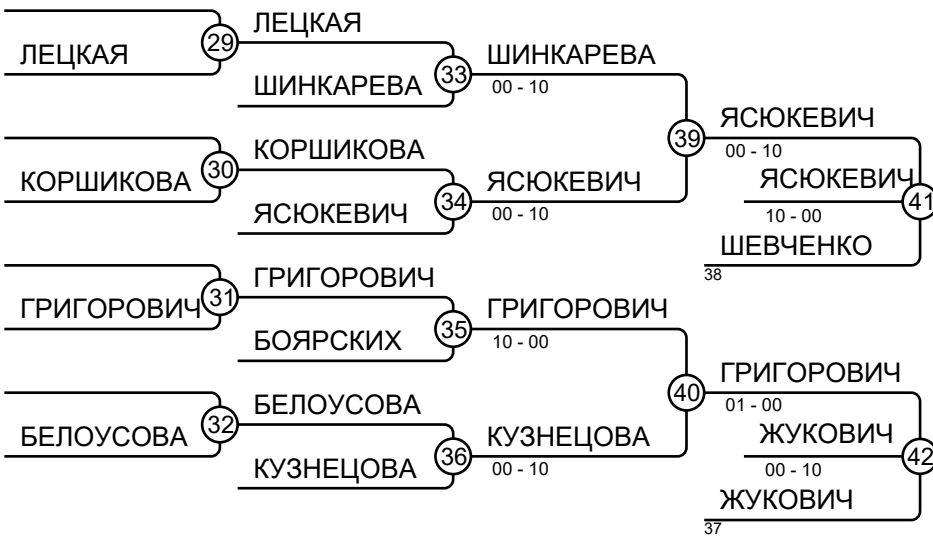

Результаты

Pos	Имя
1	ШИНКАРЕВА Ангелина, Мг/СД. Спа
2	ХВЕДОРЕЦ Анна, Бр/ДЮСШ Иваце
3	ЯСЮКЕВИЧ Ульяна, Бр/КЮСШ Коб
3	ЖУКОВИЧ Надежда, Гр/СД. Сморг
5	ШЕВЧЕНКО Ева, Гр/ЦСДЮШОРЕ
5	ГРИГОРОВИЧ Милена, Гм/СД. Хой
7	ШИНКАРЕВА Анастасия, Гм/Гомсел
7	КУЗНЕЦОВА Эвелина, Мн/Буревес