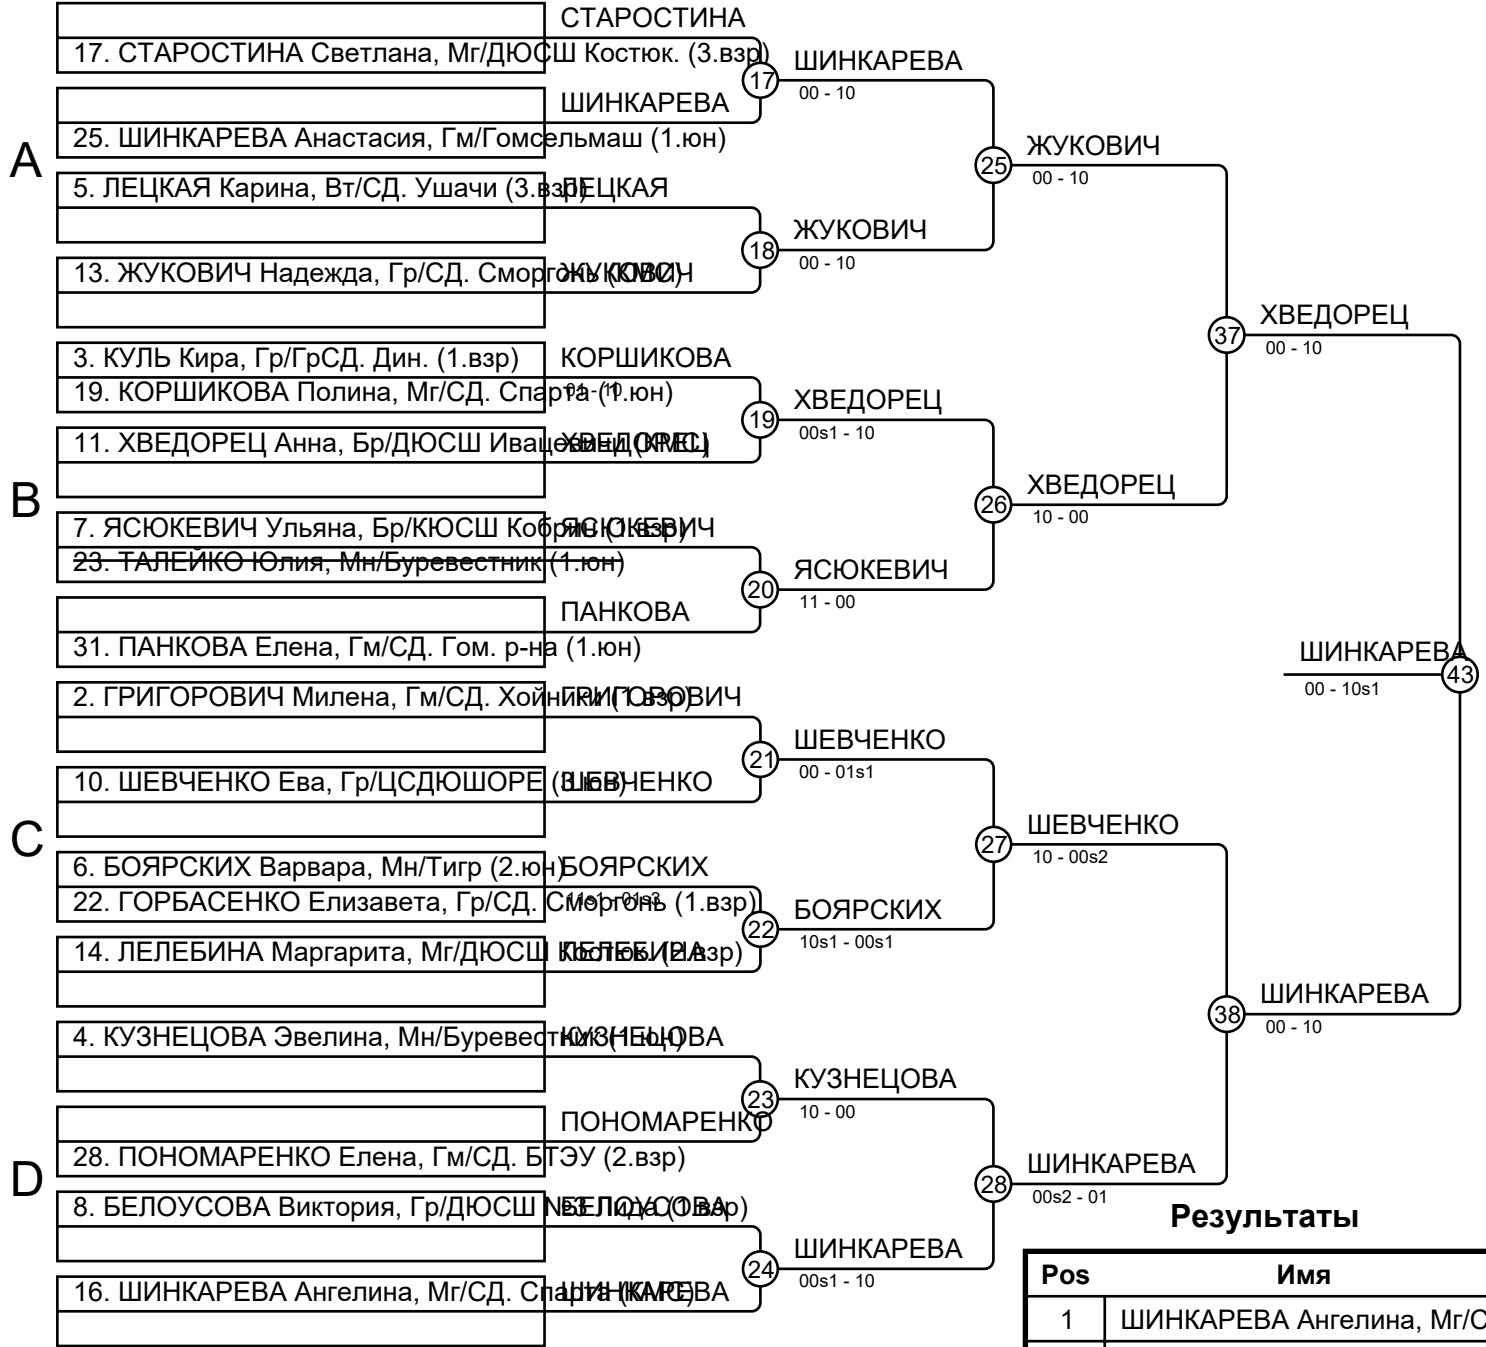

Результаты

Pos	Имя
1	ШИНКАРЕВА Ангелина, Мг/СД. Спа
2	ХВЕДОРЕЦ Анна, Бр/ДЮСШ Иваце
3	ЯСЮКЕВИЧ Ульяна, Бр/КЮСШ Коб
3	ЖУКОВИЧ Надежда, Гр/СД. Сморг
5	ШЕВЧЕНКО Ева, Гр/ЦСДЮШОРЕ
5	ГРИГОРОВИЧ Милена, Гм/СД. Хой
7	ШИНКАРЕВА Анастасия, Гм/Гомсел
7	КУЗНЕЦОВА Эвелина, Мн/Буревес