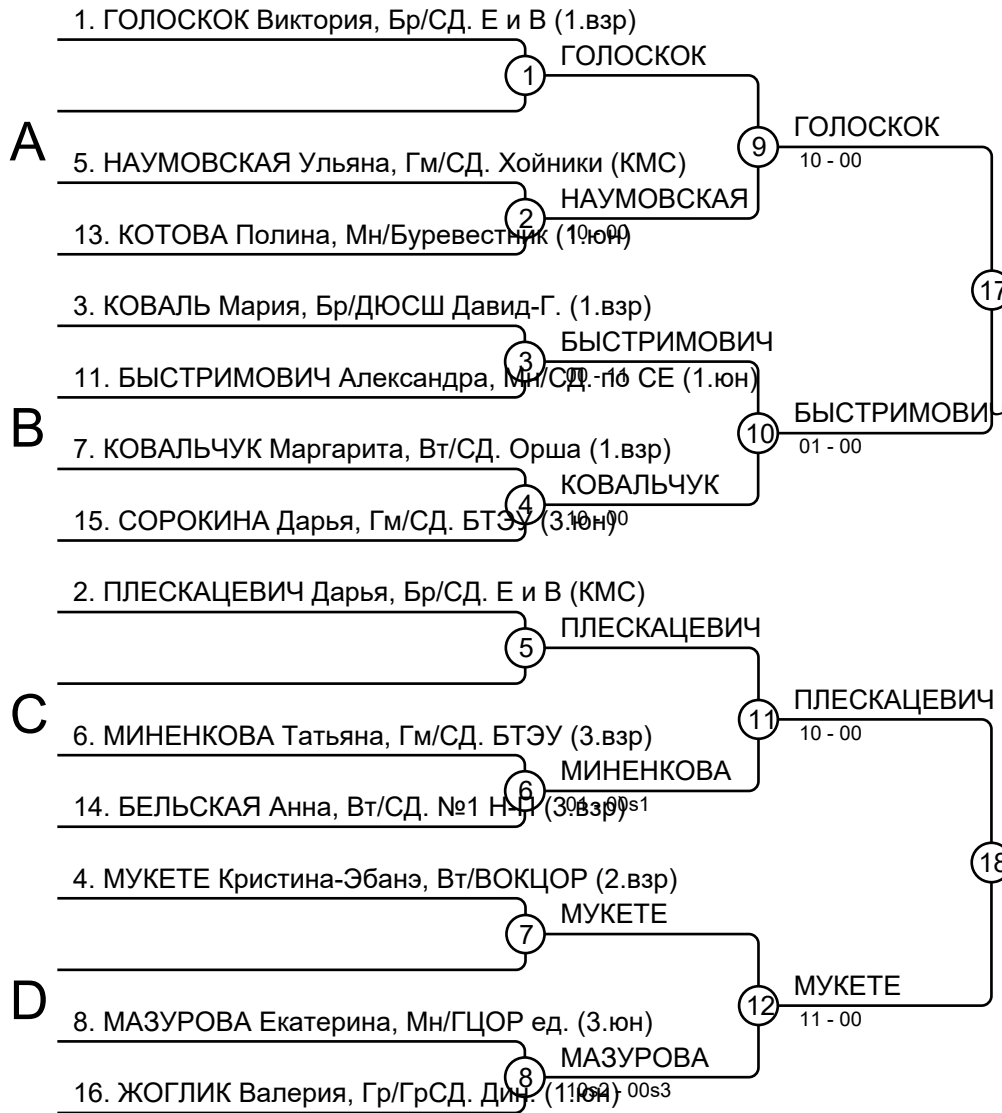

Результаты

Pos	Имя
1	ГОЛУБОВИЧ Александра, Мн/МинСДЮСШ
2	КОЧЕТОВА Яна, Вт/СД. Полоцк
3	СКАМЬЯНОВА Мишель, Мг/СД. Мог.
3	ДЫМОВА Ирина, Вт/Вит.СД. Дин.
5	ШАТУХА Милана, Мн/ГЦОР ед.
5	ЧЕРНИКОВА Мария, Вт/СД. Орша
7	КАРПАЧ Виолетта, Бр/ДЮСШ Ивацевичи
7	ЕВСЮК Виктория, Мн/Буревестник

Результаты

Pos	Имя
1	ЯРМОНTOВИЧ Софья, Гр/СД. №3
2	СУСЛО Светлана, Гм/ГомСД. по бо
3	ГРОМЫКО Элина, Мн/ГЦОР ед.
3	АВДИТОВСКАЯ Анастасия, Гр/ГГО
5	КРАСЬКО Варвара, Вт/СД. №1 Н-П
5	САСИМ София, Мн/Буревестник
7	БАБАЧЕНОК Юлия, Гм/Гомсельмаш
7	ШИБАНОВА Полина, Бр/ДЮСШ Пу