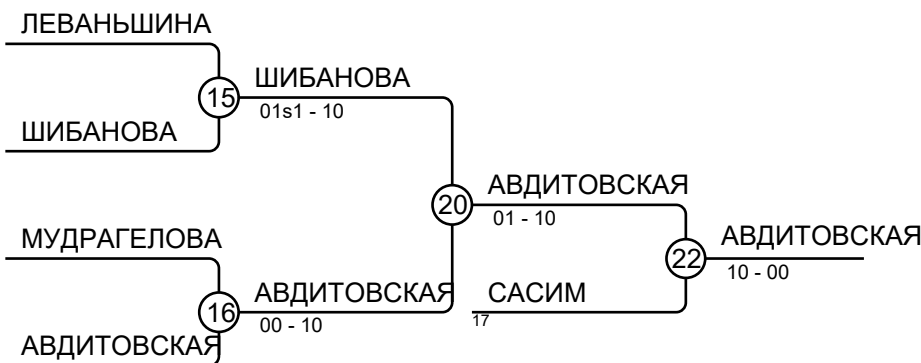

Результаты

Pos	Имя
1	ЯРМОНTOВИЧ Софья, Гр/СД. №3
2	СУСЛО Светлана, Гм/ГомСД. по бо
3	ГРОМЫКО Элина, Мн/ГЦОР ед.
3	АВДИТОВСКАЯ Анастасия, Гр/ГГО
5	КРАСЬКО Варвара, Вт/СД. №1 Н-П
5	САСИМ София, Мн/Буревестник
7	БАБАЧЕНОК Юлия, Гм/Гомсельмаш
7	ШИБАНОВА Полина, Бр/ДЮСШ Пу