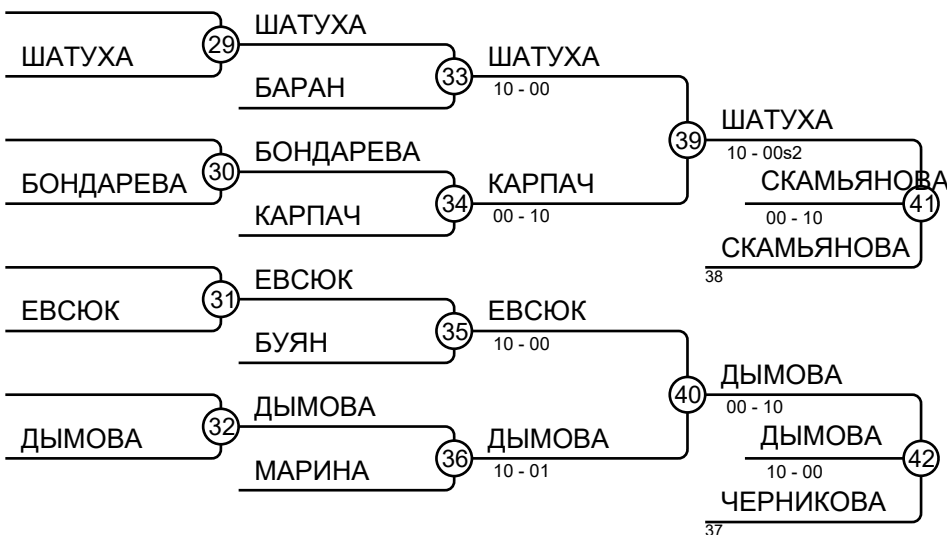

Результаты

Pos	Имя
1	ГОЛУБОВИЧ Александра, Мн/МинСДЮСШ
2	КОЧЕТОВА Яна, Вт/СД. Полоцк
3	СКАМЬЯНОВА Мишель, Мг/СД. Мог.
3	ДЫМОВА Ирина, Вт/Вит.СД. Дин.
5	ШАТУХА Милана, Мн/ГЦОР ед.
5	ЧЕРНИКОВА Мария, Вт/СД. Орша
7	КАРПАЧ Виолетта, Бр/ДЮСШ Ивацевичи
7	ЕВСЮК Виктория, Мн/Буревестник