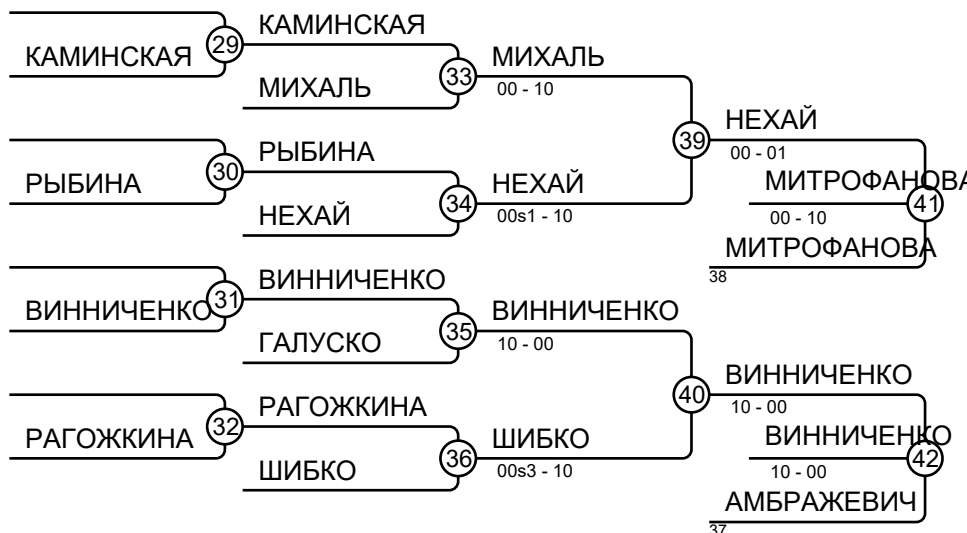

Результаты

Pos	Имя
1	МОИСЕЕНКО Александра, Мг/ДЮСШ
2	ЖАРСКАЯ Алисия, Мн/СД. по СЕ
3	МИТРОФАНОВА Дарья, Мг/СД. Спа
3	ВИННИЧЕНКО Алина, Мн/Буревестники
5	НЕХАЙ Дарья, Бр/БарСД. по СГИБ
5	АМБРАЖЕВИЧ Эвелина, Мг/СД. Спа
7	МИХАЛЬ Александра, Вт/СД. Ушачи
7	ШИБКО Анна-Мария, Мн/ГЦОР ед.