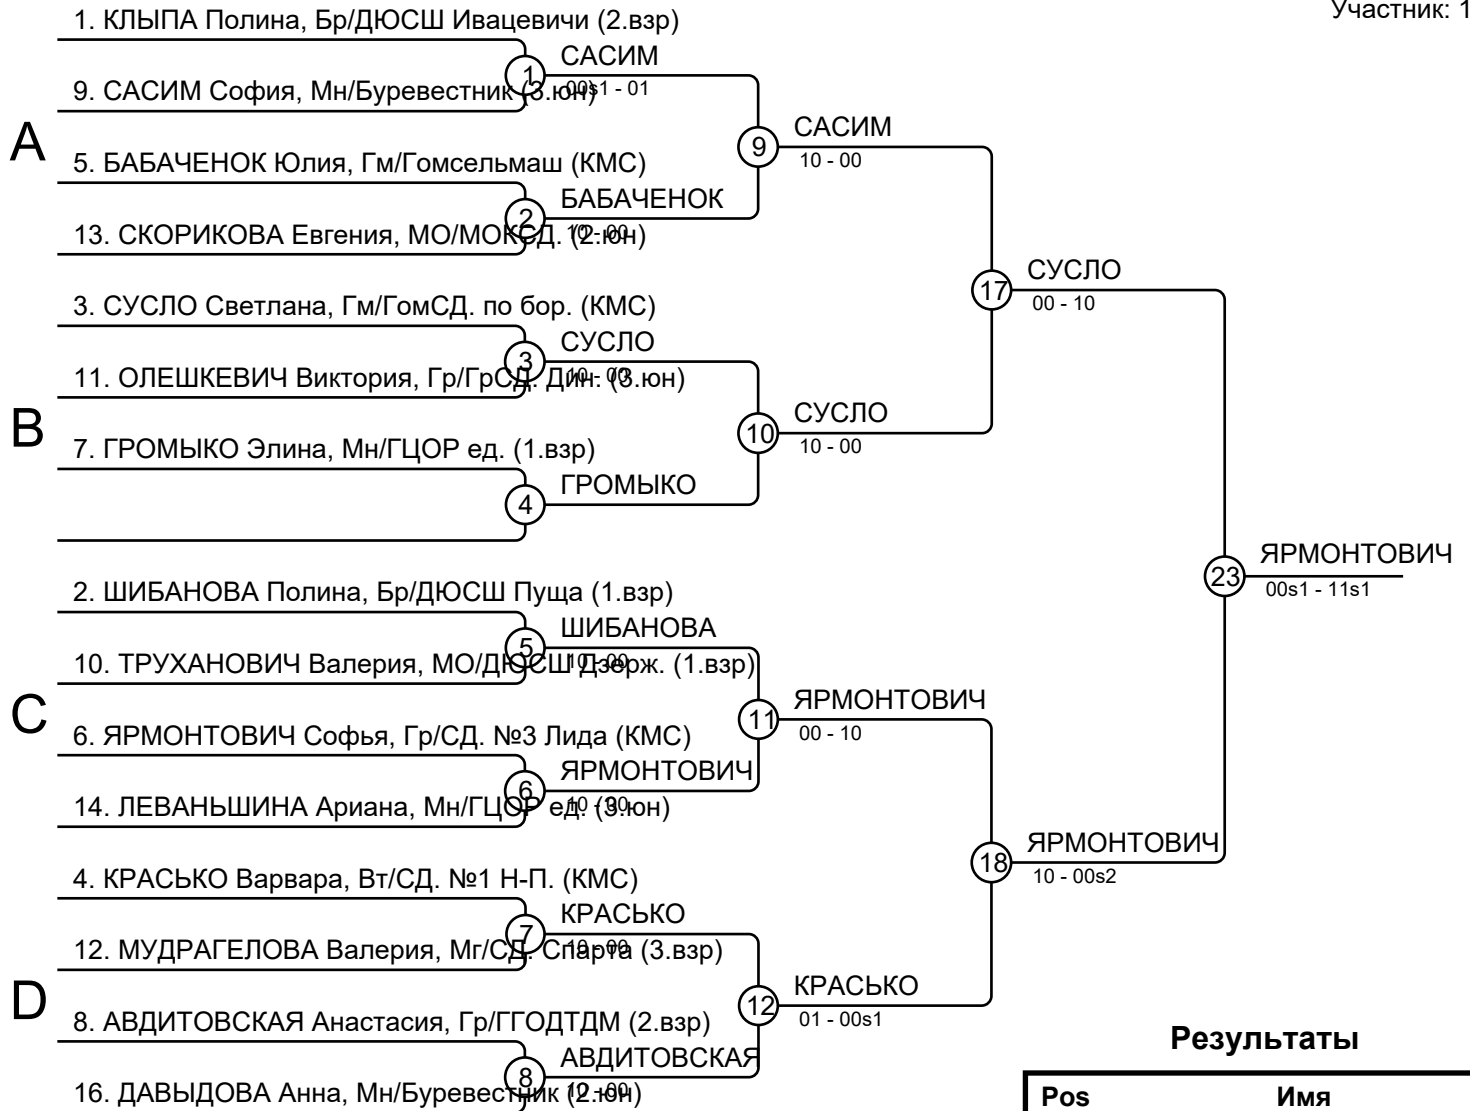

Результаты

Pos	Имя
1	ЯРМОНTOВИЧ Софья, Гр/СД. №3
2	СУСЛО Светлана, Гм/ГомСД. по бо
3	ГРОМЫКО Элина, Мн/ГЦОР ед.
3	АВДИТОВСКАЯ Анастасия, Гр/ГГО
5	КРАСЬКО Варвара, Вт/СД. №1 Н-П
5	САСИМ София, Мн/Буревестник
7	БАБАЧЕНОК Юлия, Гм/Гомсельмаш
7	ШИБАНОВА Полина, Бр/ДЮСШ Пу