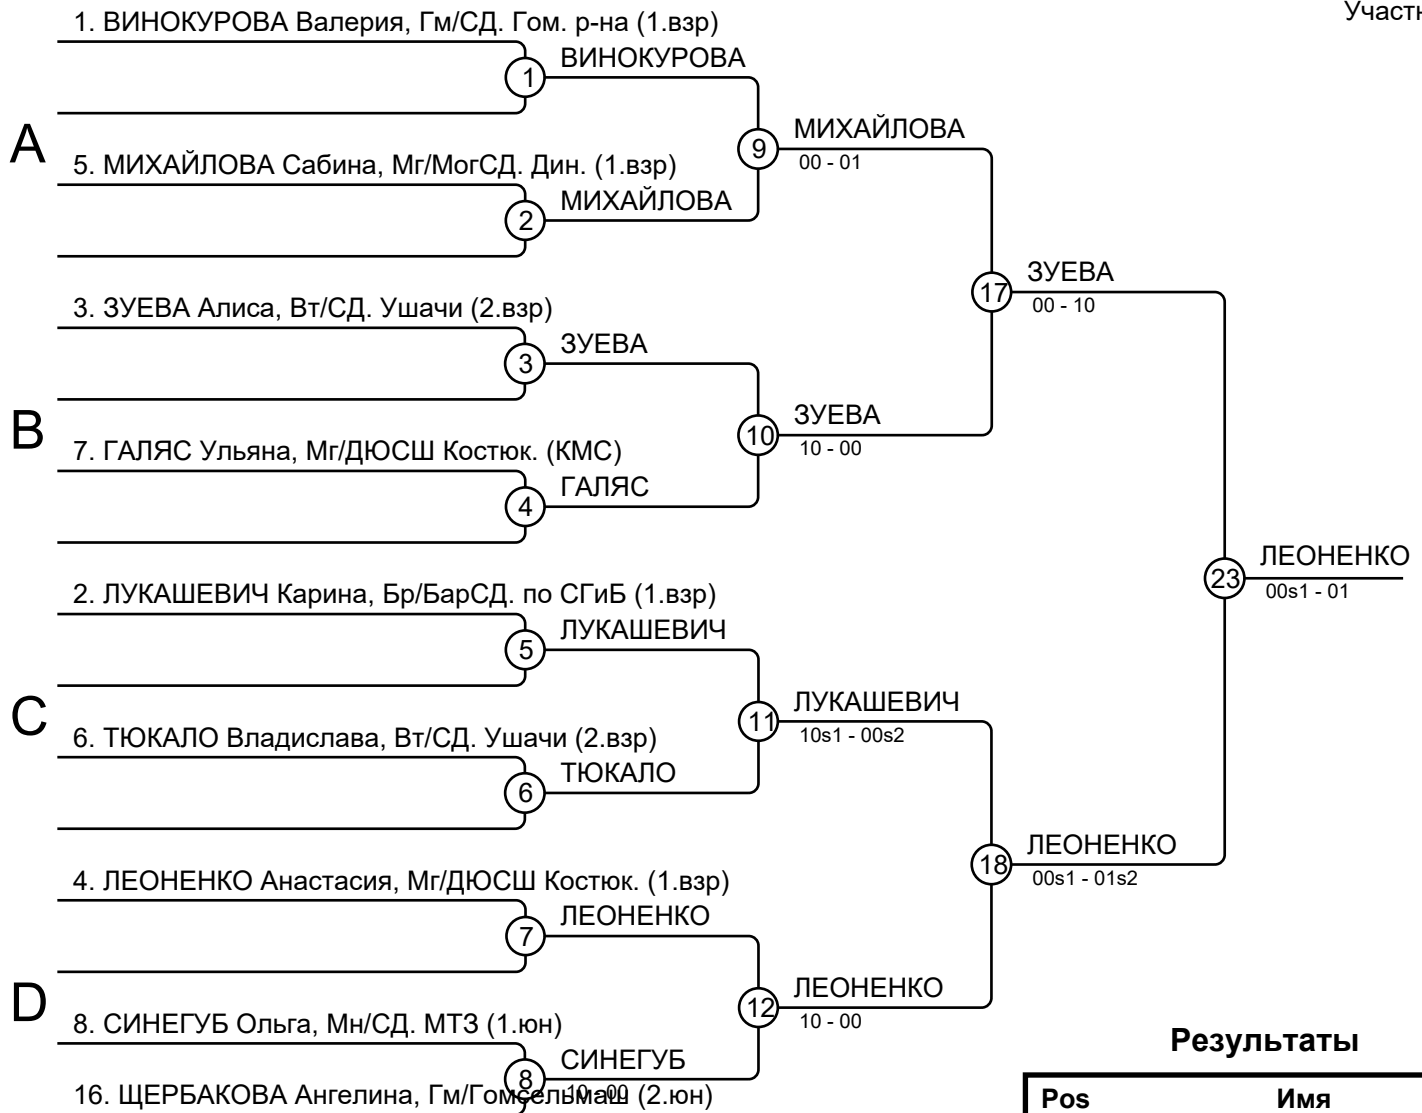

Результаты

Pos	Имя
1	ГОРДЕЕНКО Полина, Гм/СД. Хойники
2	РОМАНОВСКАЯ Дарья, Мн/ГЦОР ед.
3	КНЯЗЕВА Александра, Мн/МинСД.
3	КРИВОНОС Валерия, Мн/МинСД. М
5	РУБАНИК Екатерина, Вт/СД. Ушачи
5	НЕВГЕЛЬ Ольга, Гр/ГрСД. Дин.
7	САВКО Анна, Гр/ЦСДЮШОРЕ
7	