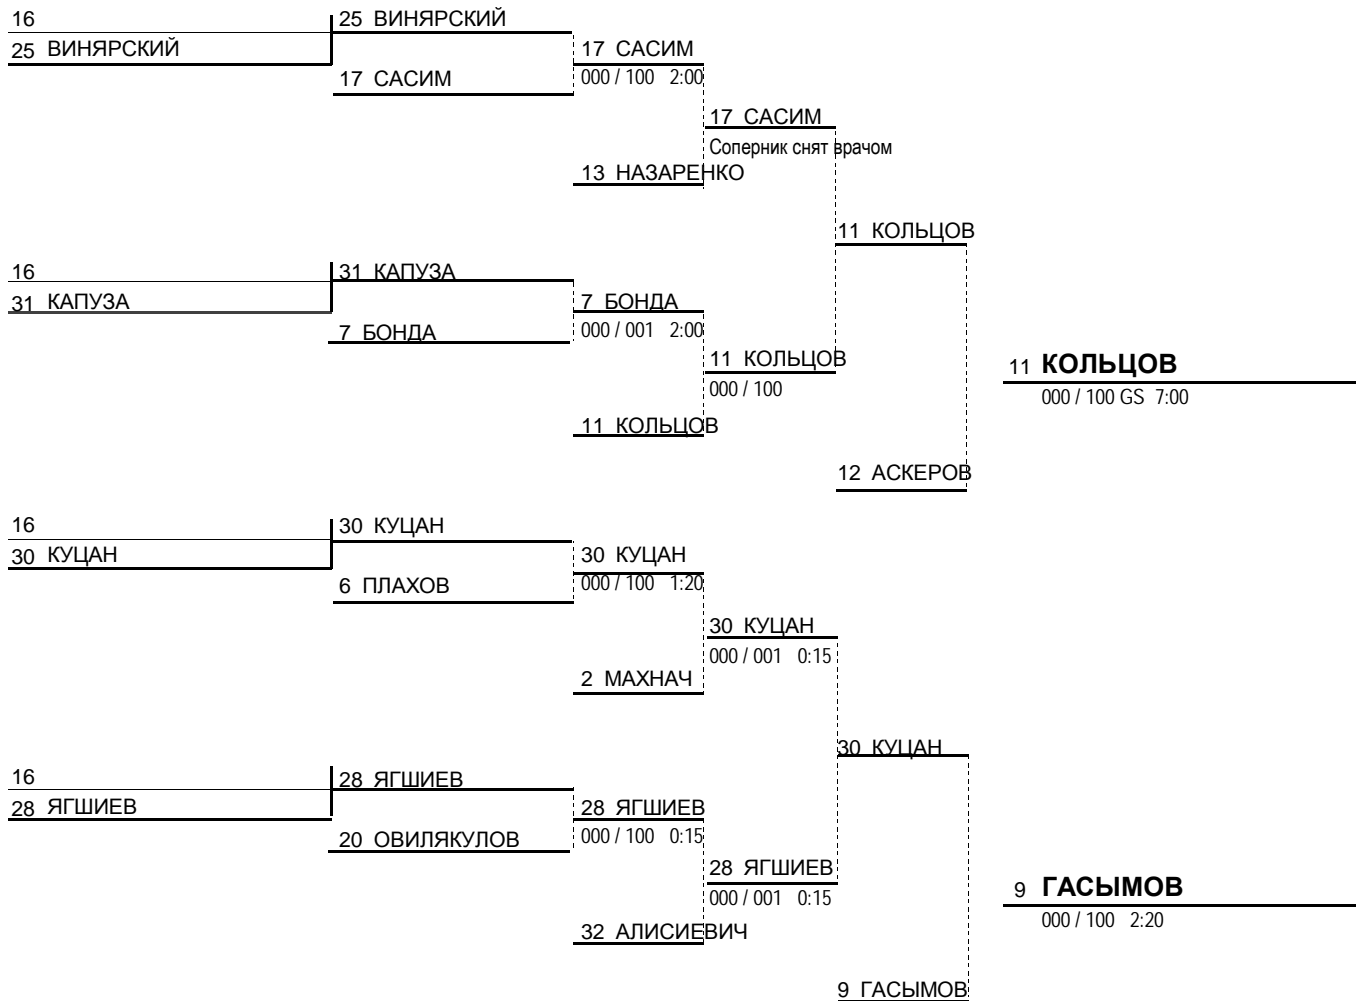

Repechage

1	МОШКО Игорь	ГрГУ
2	КОКША Александр	БГПУ
3	ГАСЫМОВ Тимур	БГУФК
3	КОЛЬЦОВ Павел	ПолоцкГУ
5	КУЦАН Андрей	БГЭУ
5	АСКЕРОВ Эльнур	ГомГУ
7	ЯГШИЕВ Агамырат	БГТУ
7	САСИМ Максим	БрГТУ
9	АЛИСИЕВИЧ Антон	КИИ МЧС РБ
9	МАХНАЧ Константин	ВА РБ
9	БОНДА Андрей	БГАТУ
9	НАЗАРЕНКО Игорь	ГомГУ