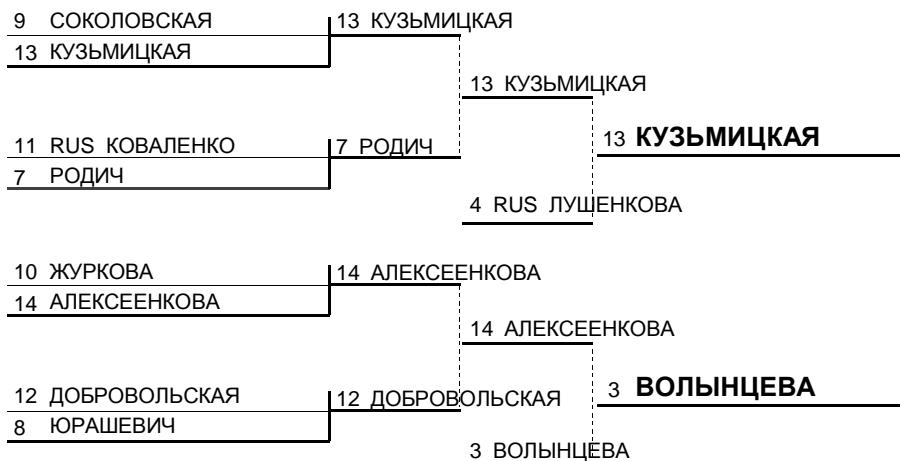

1	РОМАНОВА Янина	Могилев МогСДЮШОР №3
2	ГРИГОРОВИЧ Дарья	Хойники ХойнсДЮШОР
3	ВОЛЫНЦЕВА Анна	Жодино ЖодСДЮШОР
3	КУЗЬМИЦКАЯ Селина	Минск СДЮШОР №7
5	ЛУШЕНКОВА Елизавета	RUS Брянск РФ
5	АЛЕКСЕЕНКОВА Надежда	Гомель ГомЦОР Е
7	ДОБРОВОЛЬСКАЯ Виктория	Гомель ГомДЮСШ БТЭУ ПК
7	РОДИЧ Юлия	Чечерск ЧечДЮСШ
9	КОВАЛЕНКО Альбина	RUS Клиницы РФ
9	ЮРАШЕВИЧ Юлия	Дрогичин ДрогДЮСШ
9	ЖУРКОВА Марина	Минск СДЮШОР №7
9	СОКОЛОВСКАЯ Екатерина	Кобрин КобрКСДЮШОР