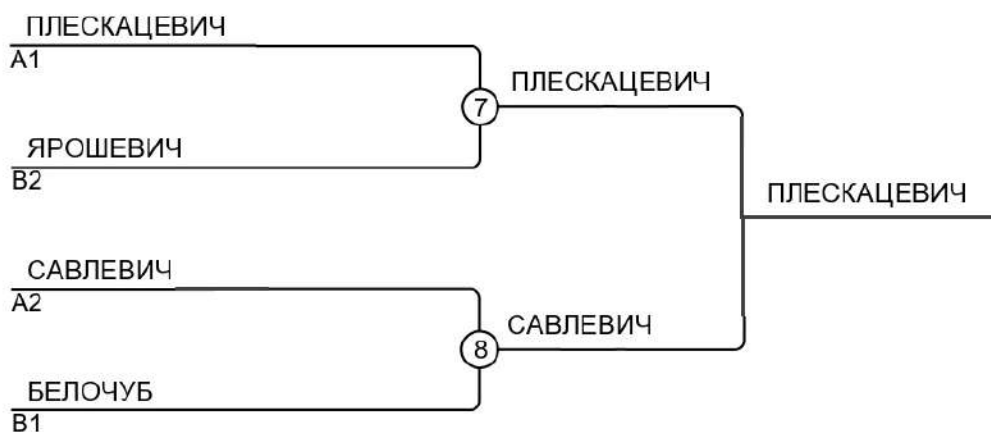

Первенство СК ВС РБ (юн., дв. 2008-09 гг.р.)

Участник А

+63

Участник: 6

#	Имя	Куи	Клуб	1	2	3	Победа	Pos	
1	ЦЫБУЛЬСКАЯ Яна	?	Мн/СД. Буревестник				0	0	3
2	ПЛЕСКАЦЕВИЧ Дарья	2.взр	Гр/ГрУОР	10		10	2	20	1
3	САВЛЕВИЧ Мария	1.взр	Вт/СД. Богатырь	10			1	10	2

Встреча А

Борьба	Белый	Синий	Результат	Время
1	ЦЫБУЛЬСКАЯ Яна 1 2	ПЛЕСКАЦЕВИЧ Дарья	00-10	0:17
3	ЦЫБУЛЬСКАЯ Яна 1 3	САВЛЕВИЧ Мария	00-10	1:08
5	ПЛЕСКАЦЕВИЧ Дарья 2 3	САВЛЕВИЧ Мария	10-00	1:16

участник В

#	Имя	Куи	Клуб	4	5	6	Победа	Pos	
4	КОВАЛЬ Мария	?	Бр/ДЮСШ Д-Городок				0	0	3
5	БЕЛОЧУБ Варвара	1.юн	Мг/СД. Динамо Бобруйск	10		1	2	11	1
6	ЯРОШЕВИЧ Полина	?	Мн/СК Голд	10			1	10	2

Встреча В

Борьба	Белый	Синий	Результат	Время
2	КОВАЛЬ Мария 4 5	БЕЛОЧУБ Варвара	00-10	0:00
4	КОВАЛЬ Мария 4 6	ЯРОШЕВИЧ Полина	00s2-10s1	2:42
6	БЕЛОЧУБ Варвара 5 6	ЯРОШЕВИЧ Полина	01-00s1	3:00

Результаты

Pos	Имя
1	ПЛЕСКАЦЕВИЧ Дарья
2	САВЛЕВИЧ Мария
3	БЕЛОЧУБ Варвара
3	ЯРОШЕВИЧ Полина