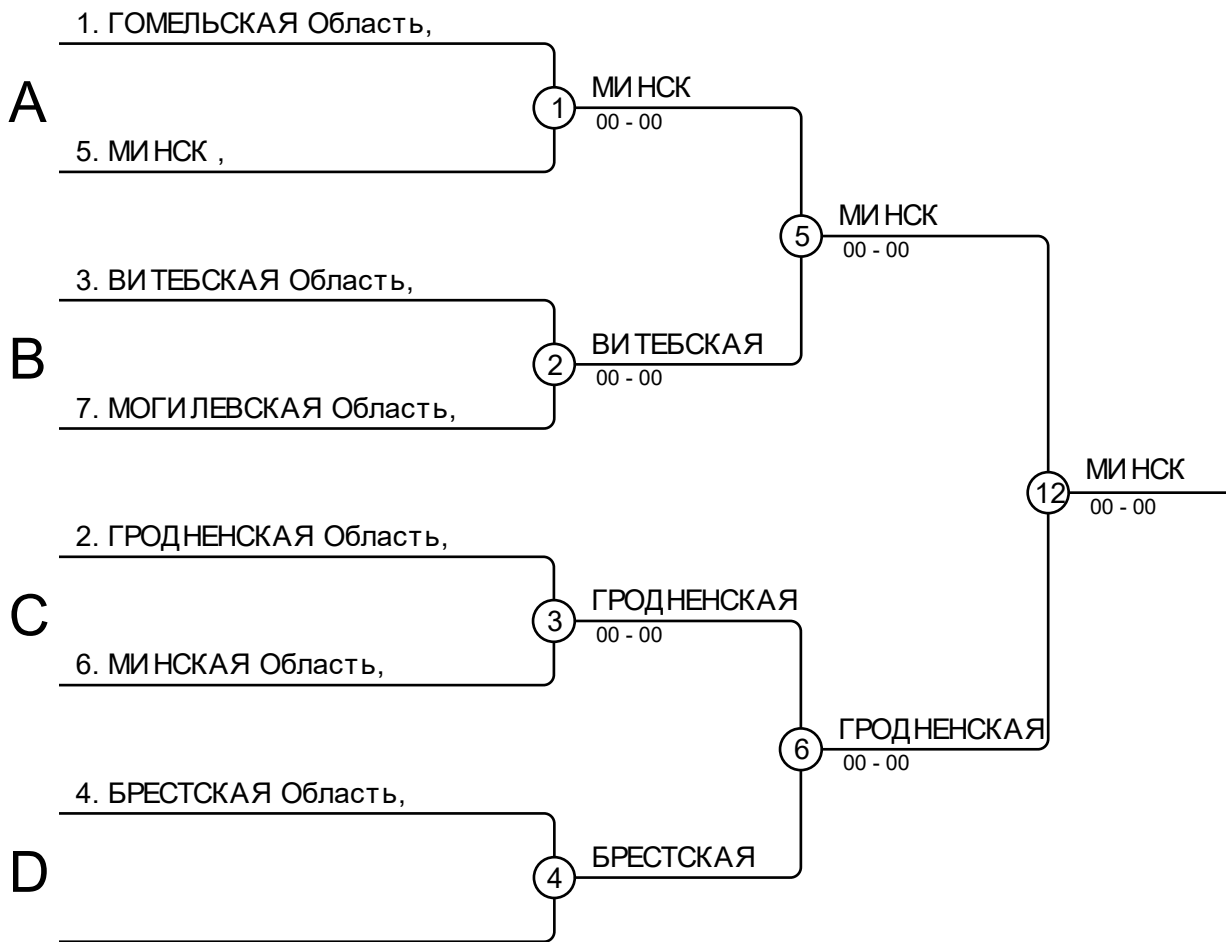

Командный Чемпионат Беларуси по дзюдо

Участник: 7

Результаты

Pos	Имя
1	МИНСК ,
2	ГРОДНЕНСКАЯ Область,
3	ГОМЕЛЬСКАЯ Область,
4	ВИТЕБСКАЯ Область,
5	БРЕСТСКАЯ Область,
5	МИНСКАЯ Область,