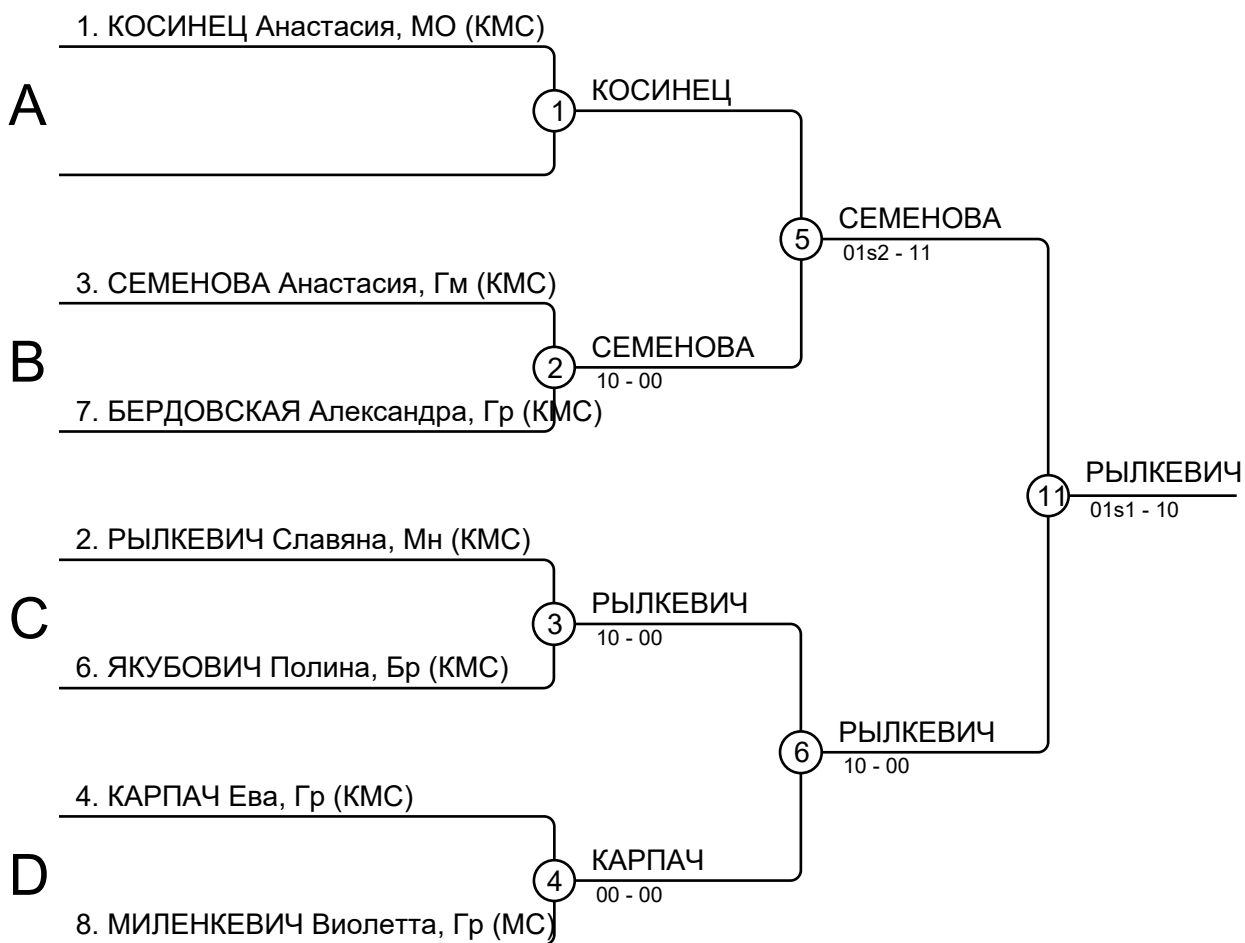

Открытый Кубок Беларуси (муж., жен.)

-78

Участник: 7

Результаты

Pos	Имя
1	РЫЛКЕВИЧ Славяна, Мн
2	СЕМЕНОВА Анастасия, Гм
3	КАРПАЧ Ева, Гр
3	КОСИНЕЦ Анастасия, МО
5	БЕРДОВСКАЯ Александра, Гр
5	МИЛЕНКЕВИЧ Виолетта, Гр
7	
7	ЯКУБОВИЧ Полина, Бр