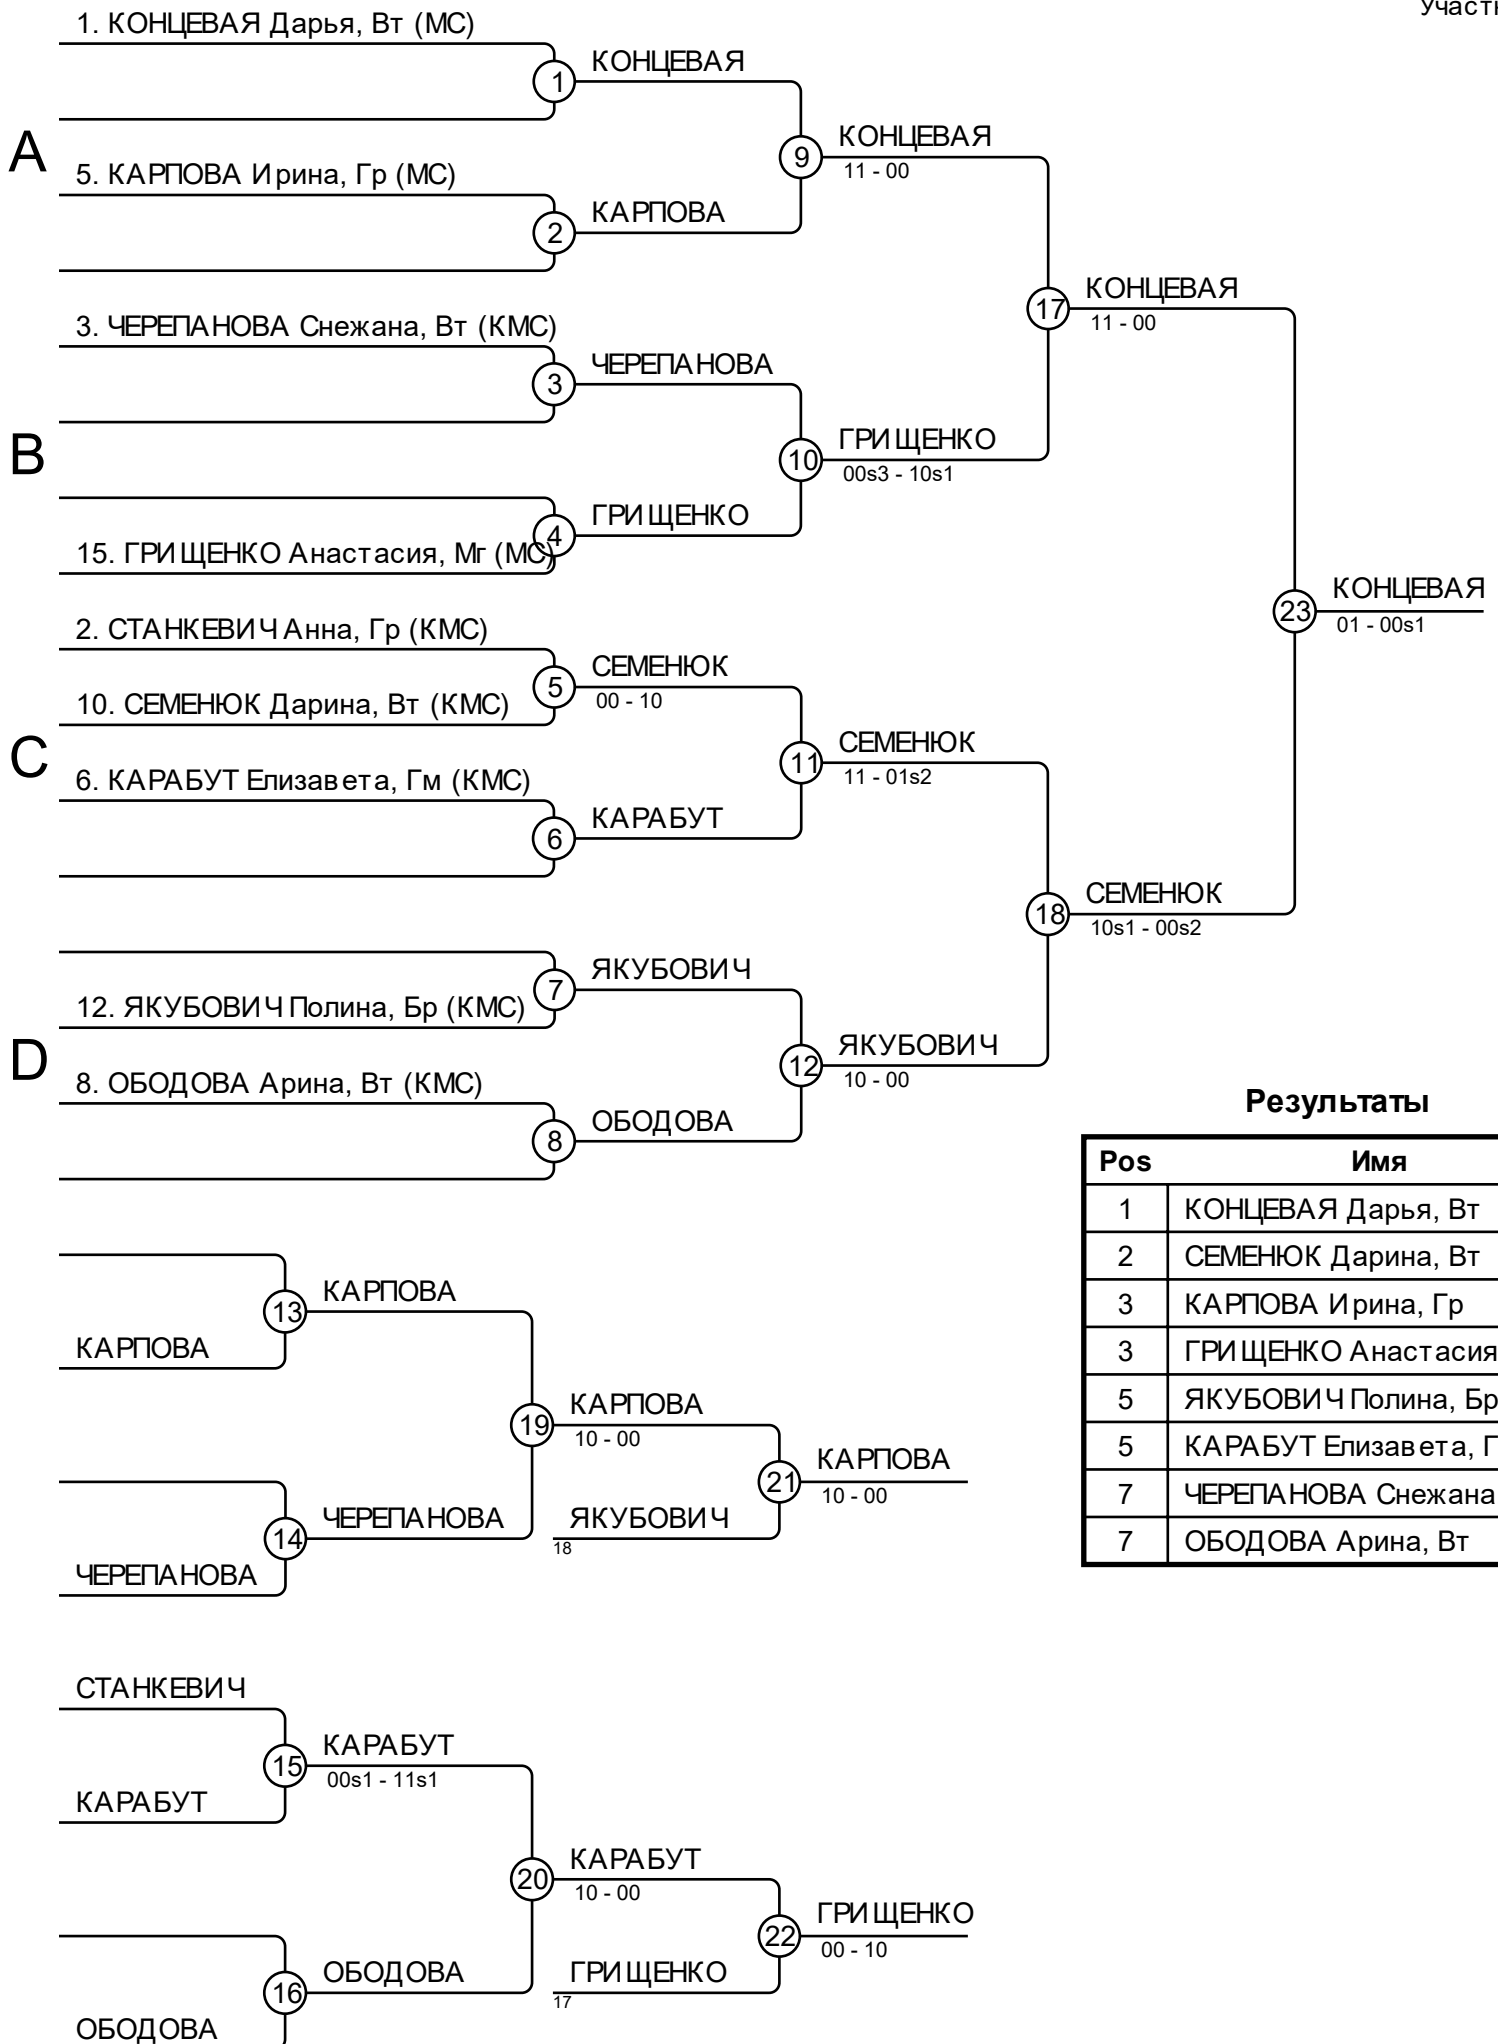

Кубок Беларуси (муж,жен) по дзюдо

-ABS/Women

Участник: 9

Результаты

Pos	Имя
1	КОНЦЕВАЯ Дарья, Вт
2	СЕМЕНЮК Дарина, Вт
3	КАРПОВА Ирина, Гр
3	ГРИЩЕНКО Анастасия, Мг
5	ЯКУБОВИЧ Полина, Бр
5	КАРАБУТ Елизавета, Гм
7	ЧЕРЕПАНОВА Снежана, Вт
7	ОБОДОВА Арина, Вт