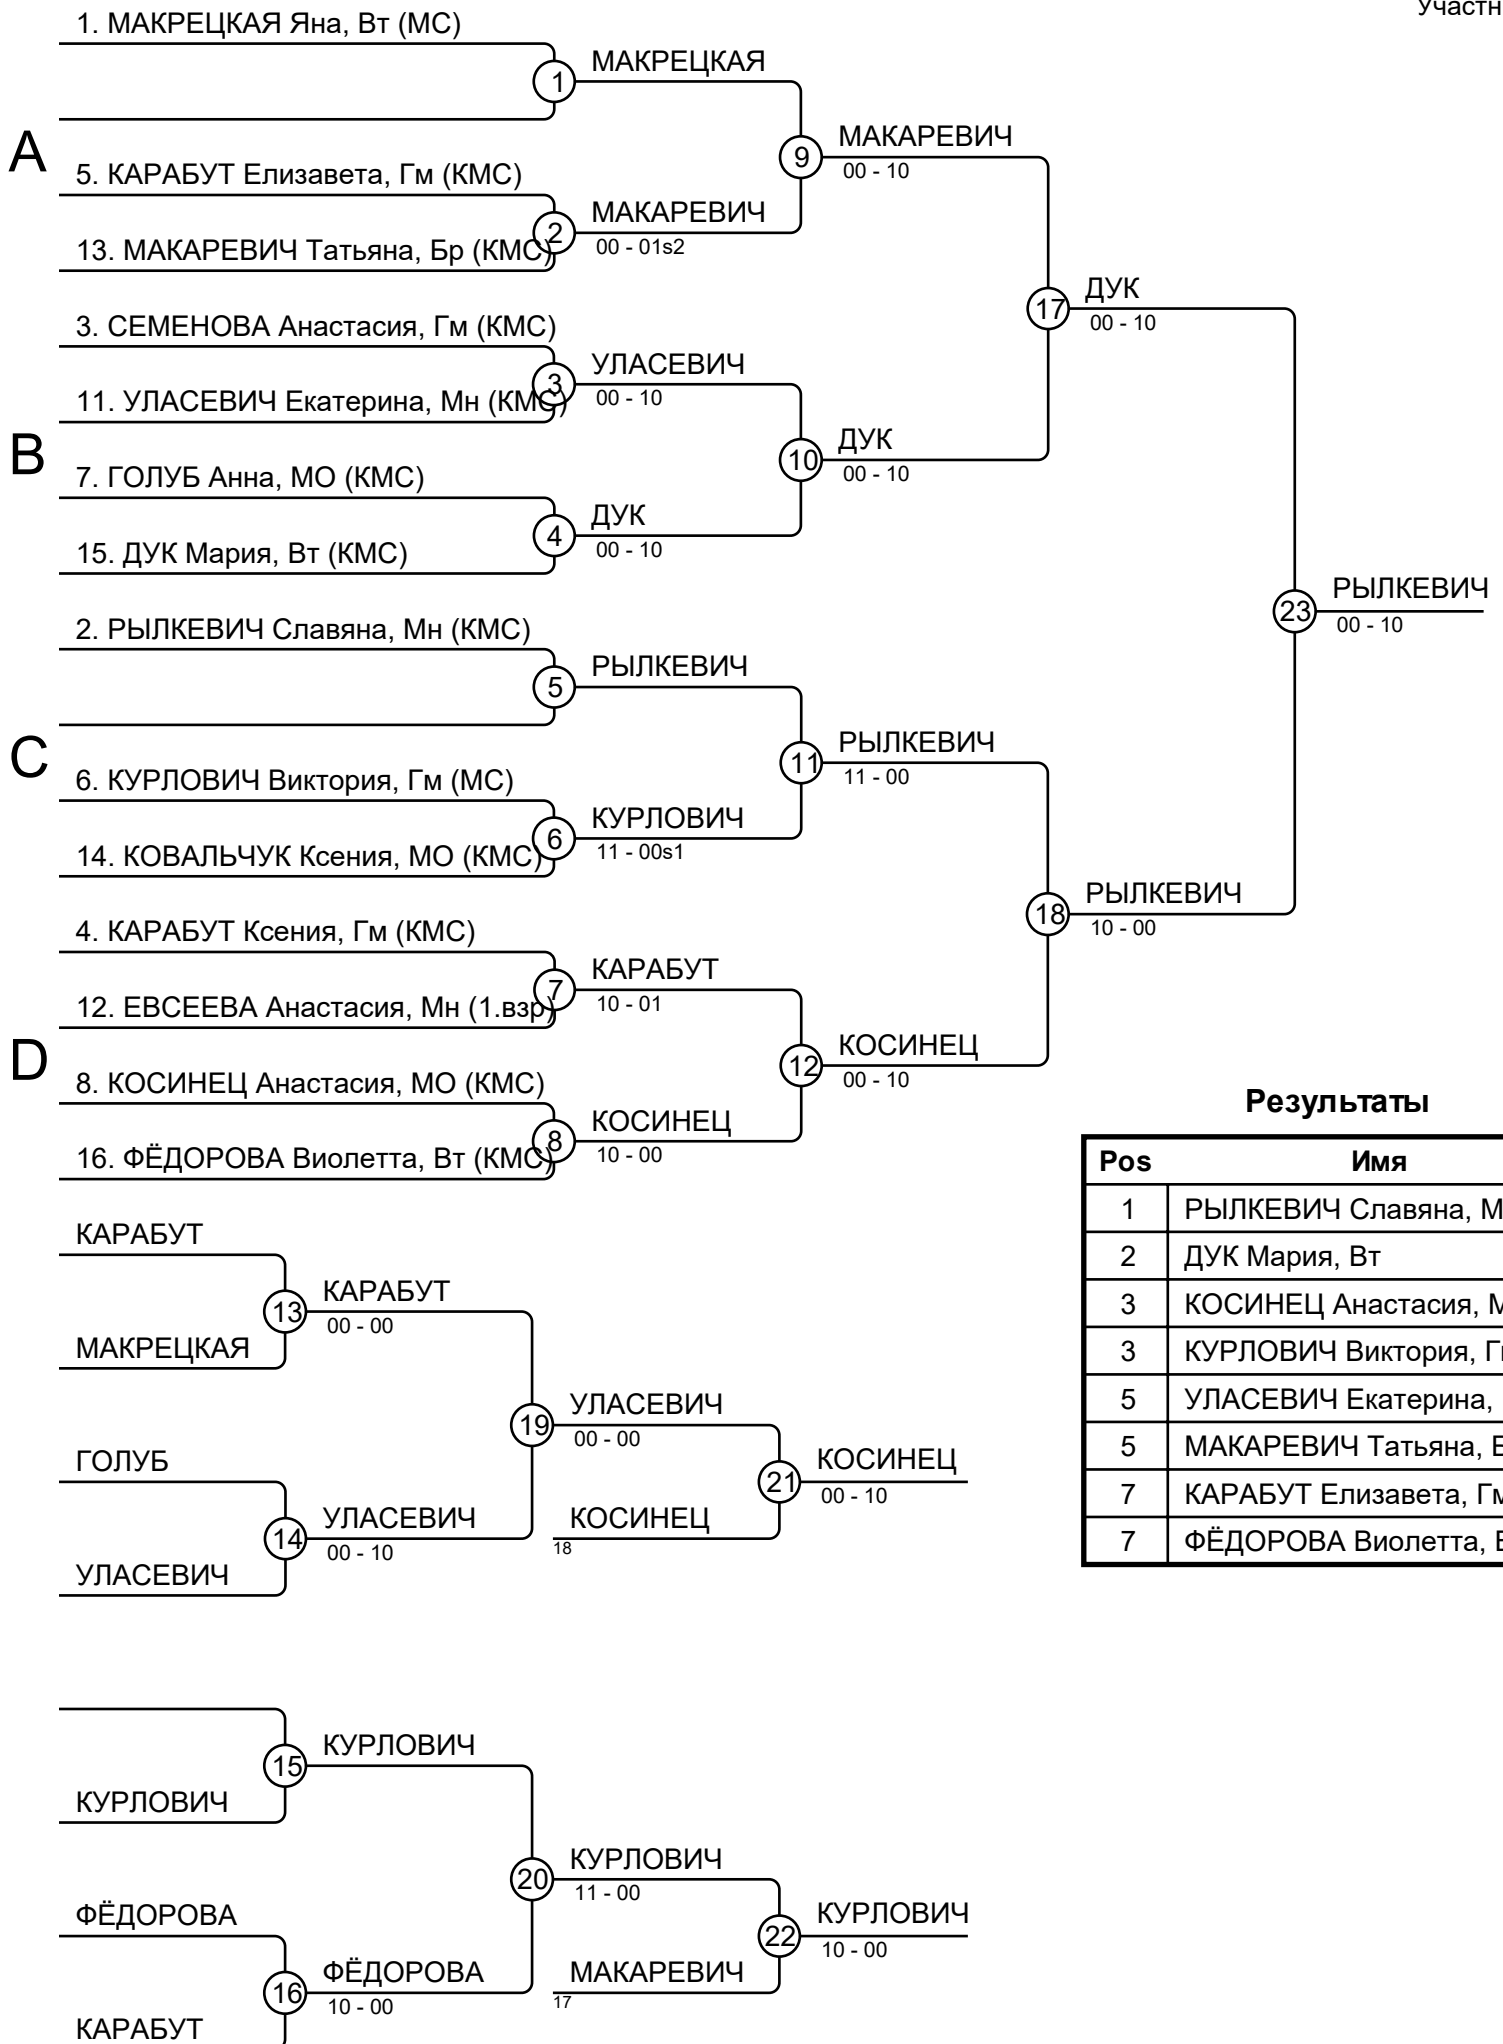

Открытый Кубок Беларуси (муж., жен.)

ABS F

Участник: 14

Результаты

Pos	Имя
1	РЫЛКЕВИЧ Славяна, Мн
2	ДУК Мария, Вт
3	КОСИНЕЦ Анастасия, МО
3	КУРЛОВИЧ Виктория, Гм
5	УЛАСЕВИЧ Екатерина, Мн
5	МАКАРЕВИЧ Татьяна, Бр
7	КАРАБУТ Елизавета, Гм
7	ФЁДОРОВА Виолетта, Вт